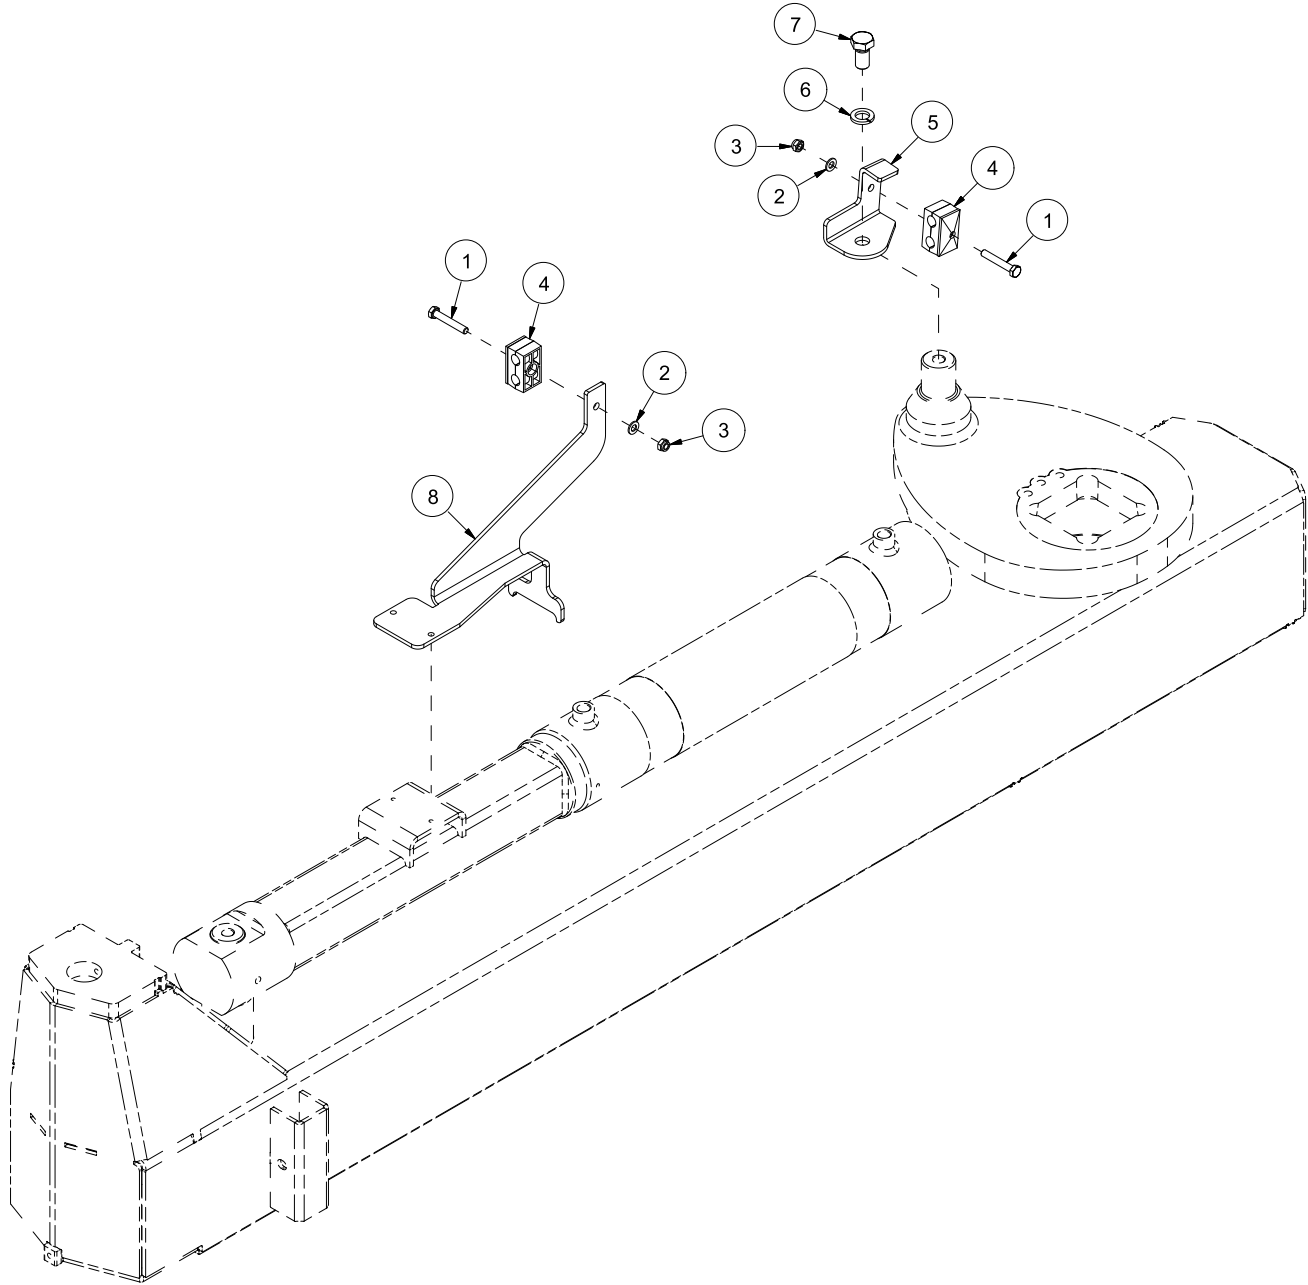

Pos	Qty	Article no	Designation
1	2	2422256	Hexagon screw M8x50 EIZn 8.8 DIN 931
2	2	2531047	Washer M8 EIZn DIN 125
3	2	2483609	Locking nut M8 EIZn DIN 985
4	2	4251206	Hose holder
5	1	1235122	Rear hose attachment
6	1	2534078	Spring washer M16 EIZn DIN 127
7	1	2422485	Hexagon screw M16x30 EIZn 8.8 DIN 933
8	1	12353008	Rear hose attachment