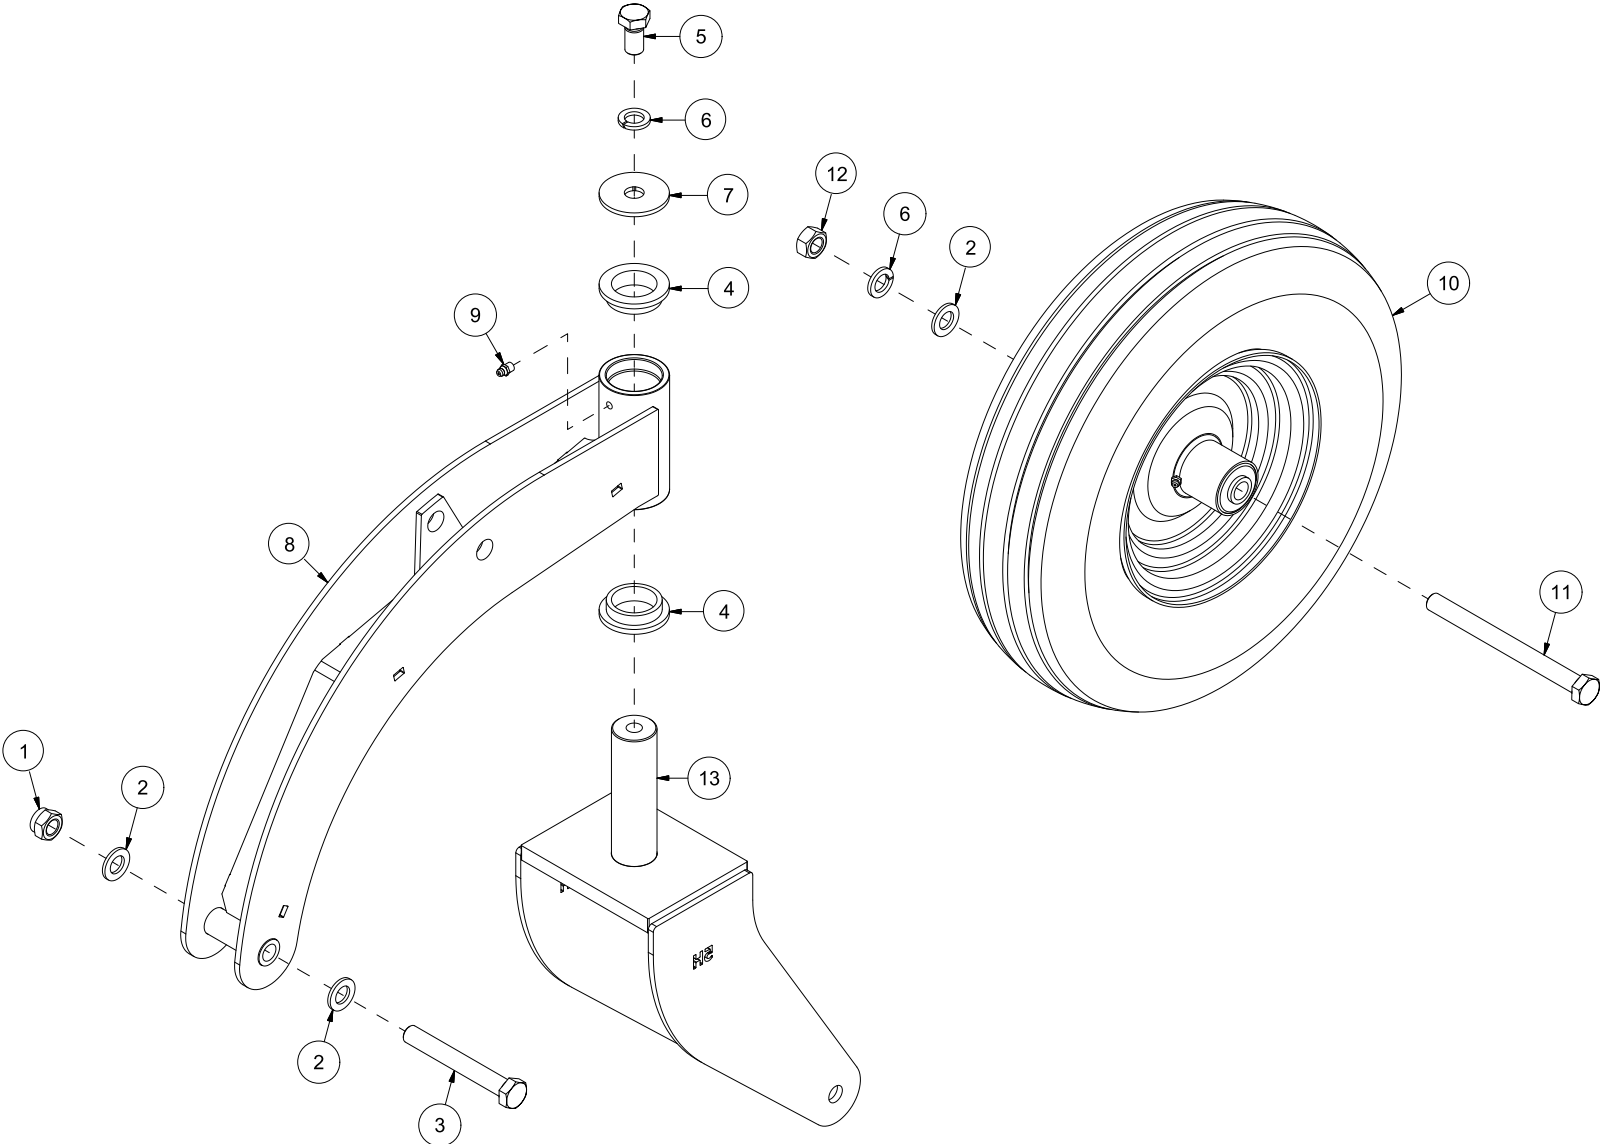

Pos	Qty	Article no	Designation
1	2	2422256	Hexagon screw M8x50 EIZn 8.8 DIN 931
2	4	2531047	Washer M8 EIZn DIN 125
3	4	2483609	Locking nut M8 EIZn DIN 985
4	4	4251206	Hose holder
5	1	1235122	Rear hose attachment
6	1	2534078	Spring washer M16 EIZn DIN 127
7	1	2422485	Hexagon screw M16x30 EIZn 8.8 DIN 933
8	2	1235188	Plate for double wheel adjustment
9	2	2422258	Hexagon screw M8x55 EIZn 8.8 DIN 931
10	1	12353008	Rear hose attachment

Pos	Qty	Article no	Designation
1	1	2483613	Locking nut M16 EIZn DIN 985
2	3	2531078	Washer M16 EIZn DIN 125
3	1	2422504	Hexagon screw M16x120 EIZn 8.8 DIN 931
4	2	2245023	Plastic bearing Ø39/48x15
5	1	2422485	Hexagon screw M16x30 EIZn 8.8 DIN 933
6	2	2534078	Spring washer M16 EIZn DIN 127
7	1	12352053	Washer Ø17/60x4
8	1	12352054	Wheel arm HTS
9	1	2478407	Grease nipple Straight M8
10	1	2941500	Wheel 5.00x8 6L Complete with hub
11	1	2422510	Hexagon screw M16x180 EIZn 8.8 DIN 931
12	1	2481613	Hexagon nut M16 EIZn DIN 934
13	1	12352046	Wheel fork 5" HTS